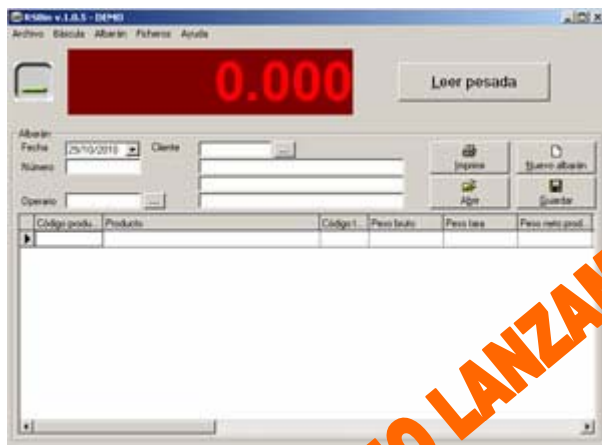

SOLVO VALLÉS

LA POTENCIA DEL PESAJE EN SUS MANOS CON EL PROGRAMA RSBIN

Software exclusivo de Digitalización de Pesaje Industrial.

Para obtener mayor provecho de la versatilidad de nuestros productos, **Solvo Vallés** presenta en su apartado de software, **RSBin**, una aplicación que digitaliza y maneja los resultados de las pesadas de nuestros distintos modelos de básculas y balanzas.

- Visualización de la pesada a tiempo real
- Multidiomas (por el momento castellano, catalán e inglés)
- Selección de modelo de báscula
- Selección puerto de comunicaciones
- Selección unidad de medida de pesada
- Completa personalización del albarán de pesada
- Definición de ticket
- Selección de impresora
- Preconfiguración de productos, taras, clientes, operarios, etc...
- Concebido para Windows 2000 y XP
- Posibilidad de exportación de albaranes en rango de fechas